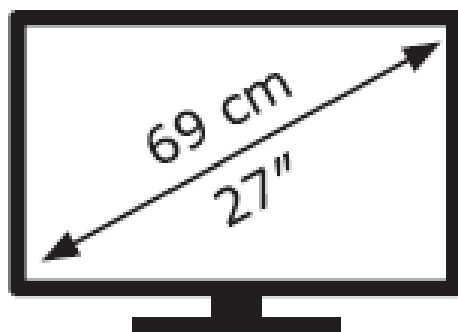

ENERG

ΛΟС

27G2SU/BK

26 kWh/1000h

ABCDEF**G**

26 kWh/1000h

1920 px

1080 px